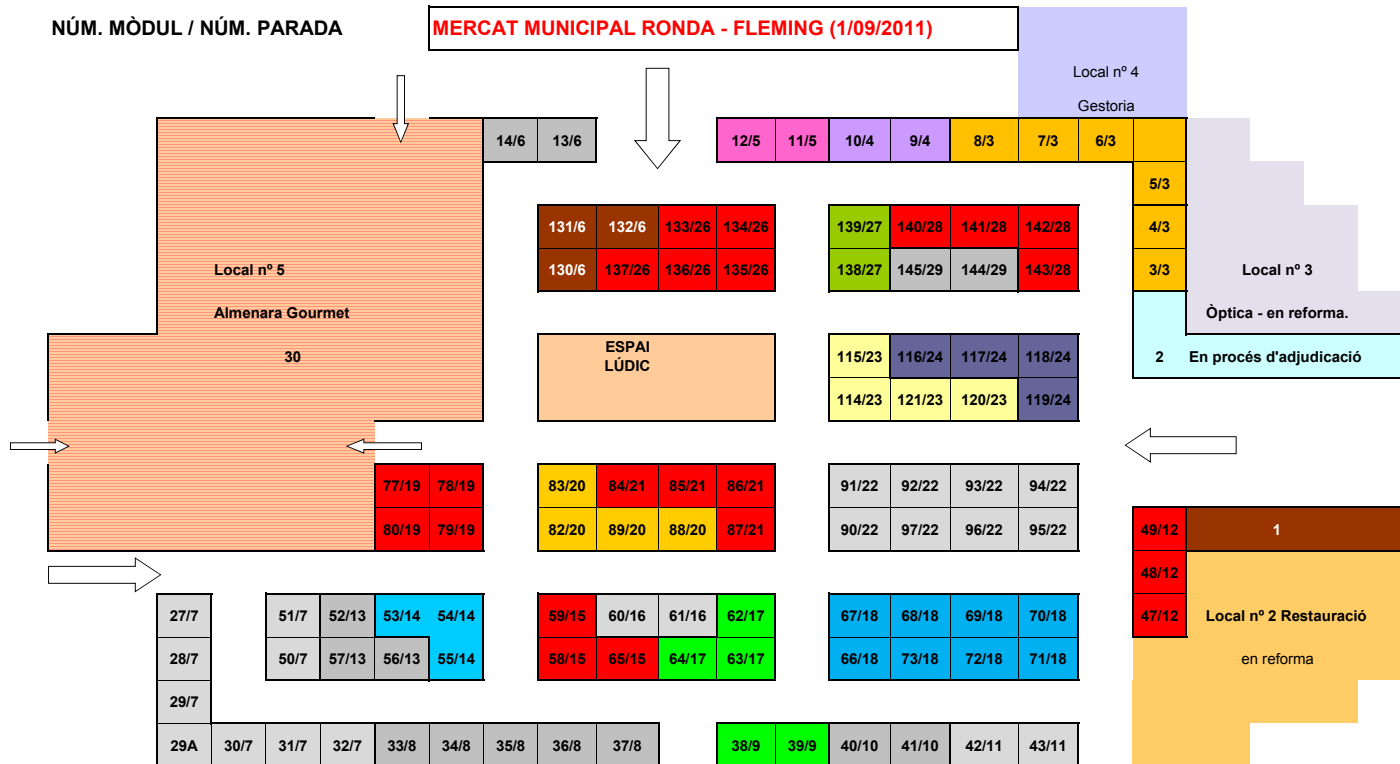

NÚM. MÒDUL / NÚM. PARADA

MERCAT MUNICIPAL RONDA - FLEMING (1/09/2011)

- Pa - pastisseria
- Peix fresc i congelat
- Espai lúdic i d'esbarjo
- Bar - restaurant
- Carnisseria-cansaladeria - xarcuteria
- Shalom, articles de regal
- Merceria
- Pesca salada i conserves
- Floristeria
- Formatgeria i derivats lactics / pasta fresca
- Dietètica i alimentació ecològica
- Fruiteria - verduleria
- Parada tancada
- Polleria

MERCAT MUNICIPAL FLEMING	Obertes	Tancades	A concurs /obres	
TOTAL PARADES	29	18 62%	9 31%	2 7%
TOTAL LOCALS	5	3 60%	0 0%	2 40%
TOTAL ESTABLIMENTS	34	21 62%	9 26%	4 12%