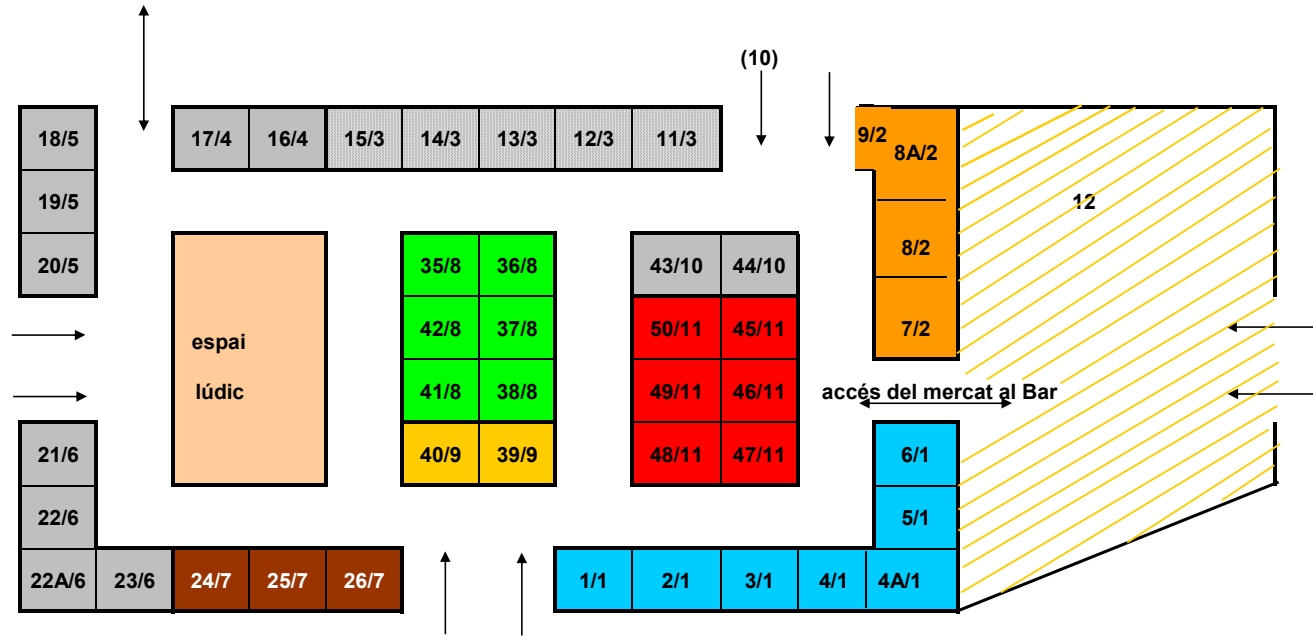

NÚM. MÒDUL / NÚM. PARADA

MERCAT MUNICIPAL DE BALÀFIA (01/09/11)

- Pa - pastisseria
- Bar - restaurant
- Fruiteria - verduleria
- Polleria
- Parada tancada
- Peix fresc
- Carnisseria-cansaladeria - xarcuteria
- Pesca salada i conserves
- Espai lúdic i d'esbarjo
- Punt d'informació

|                    |    | Obertes |      | Tancades |     |
|--------------------|----|---------|------|----------|-----|
| TOTAL PARADES      | 11 | 6       | 55%  | 5        | 45% |
| TOTAL LOCALS       | 1  | 1       | 100% | 0        | 0%  |
| TOTAL ESTABLIMENTS | 12 | 7       | 58%  | 5        | 42% |